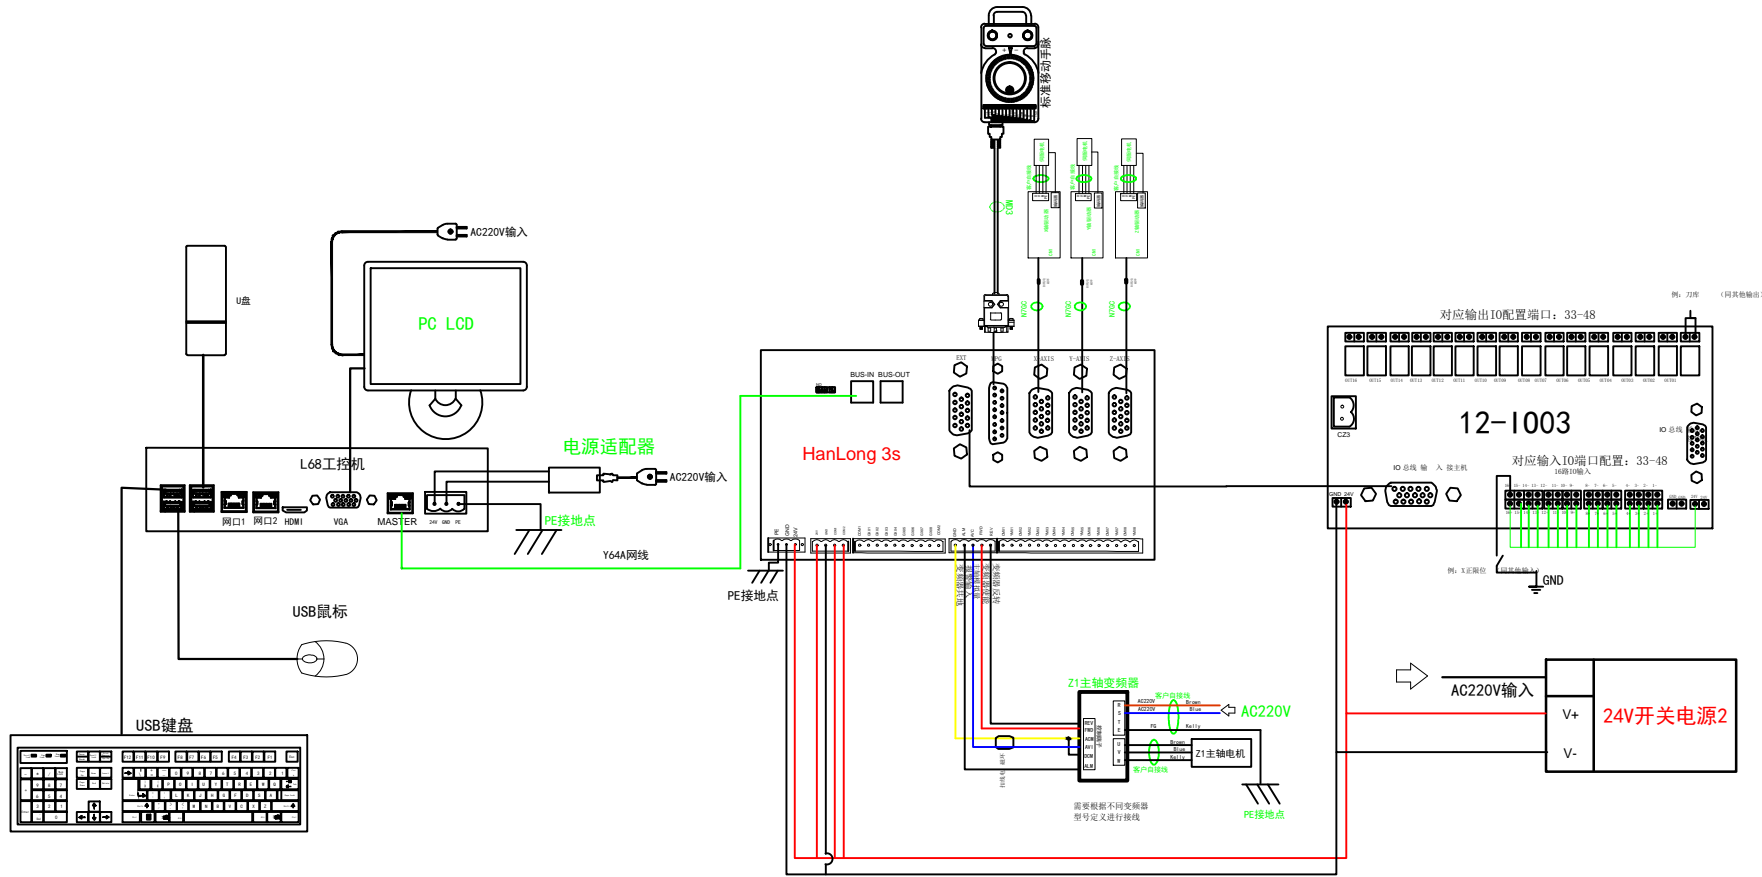

# L68系统脉冲接线图

产品型号:	L68系统接线图			
文件号:	页数	1/1	版本	C
绘制:	深圳山龙智控设备有限公司			
校对:				
审核:				
批准:				